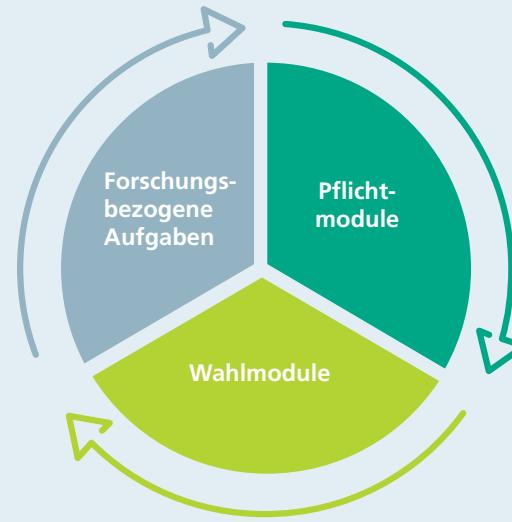

Fraunhofer
UMSICHT

UMSICHT Research School

In drei bis vier Jahren
zur Dissertation

UMSICHT
Research School

[www.umsicht.fraunhofer.de/
promotion](http://www.umsicht.fraunhofer.de/promotion)

Du möchtest eine Doktorarbeit zu einem industrienahen Thema anfertigen? Dir sind wissenschaftliche Exzellenz und eine individuelle Betreuung wichtig?

Wir, das Fraunhofer UMSICHT in Oberhausen, freuen uns auf deine Bewerbung.

Promovieren beim UMSICHT

Die UMSICHT Research School auf einen Blick

Doktorandinnen und Doktoranden stellen einen entscheidend wichtigen Pfeiler der Wissenschaftlichkeit innerhalb der Fraunhofer-Gesellschaft dar. Das Fraunhofer UMSICHT bietet dir einen inspirierenden Freiraum zur Verwirklichung deiner wissenschaftlichen Ideen.

- Die UMSICHT Research School begleitet und berät dich, damit du deine Promotion im Zeitraum von drei bis vier Jahren erreichst.
- Du promovierst in der vorgesehenen Zeit und bist trotzdem in spannende Projekte deiner Abteilung eingebunden.
- Eine Qualifizierungsvereinbarung schafft Klarheit über die Aufgabenverteilung zwischen dir und der dich betreuenden Person.